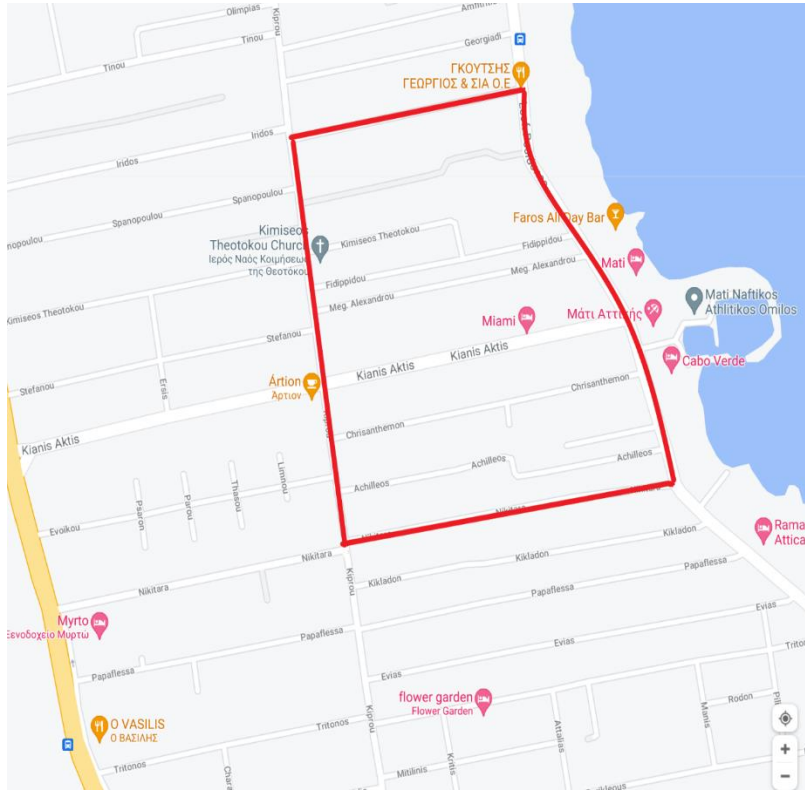

Για τη διευκόλυνση του επιβατικού κοινού επισυνάπτουμε το χάρτη με τα σημεία/δρόμους όπου θα ισχύσουν κυκλοφοριακές ρυθμίσεις την Παρασκευή 23.7.2021, από τις 18:00 έως και 22:00.*

(*θα υπάρχουν ενδεδειγμένα σημεία parking για όσους πρέπει να μετακινηθούν με ε.ι.χ. με σεβασμό στις όποιες συστάσεις και μέτρα)